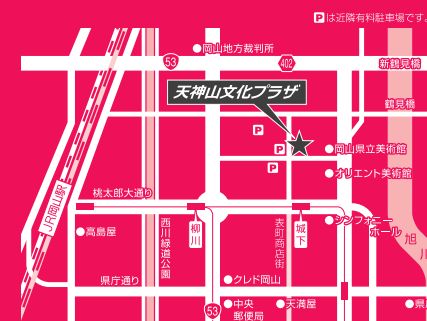

岡山県天神山文化プラザ

〒700-0814 岡山市北区天神町 8-54

JR「岡山駅」から【徒歩】15分 【市内電車】東山行「城下」下車徒歩3分
【バス】藤原団地行「天神町」下車

※各公演、開場は開演の30分前。当日券の販売は1時間前より。

お客様へのお願い

- ・発熱・せき等の風邪症状がある場合は、ご来館を自粛してください。
- ・感染防止のため、ご来場の際はマスクの着用(咳エチケット)にご協力をお願いいたします。
- ・液体せっけんによるこまめな手洗いをお願いいたします。アルコール消毒液も設置しておりますのでご利用ください。
- ・密集しやすい場所では間隔を空けてお並びください。
- ・今後の感染状況により、対策を追加及び変更する場合がございます。