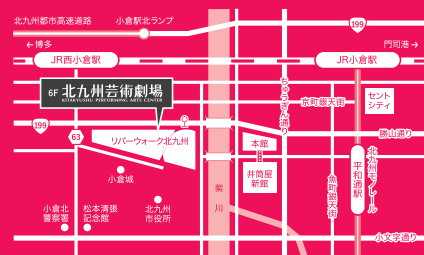

運転していると

フラフラ歩くヤツに腹が立った

車を駐めて目的地まで歩いた

するとクラクションを鳴らしてくる車にムカついた

いつだって私は悪くない

MONO第49回公演

悪いのは私じゃない

作・演出 土田英生

出演 水沼 健 奥村泰彦 尾方宣久 金替康博 土田英生

石丸奈菜美 高橋明日香 立川 茜 渡辺啓太

山奥の小さな会社で問題が起きた。解決を迫られる総務部部长。けれど誰が悪いのかは分からない。それぞれに言い分があって誰もが正しい。真っ向から意見は対立し社内の人間関係は最悪だ。ああ、このままでは会社の先行きすら危ない。ねえ、みんな仲良くしようよー!

MONO一年振りの新作は分断された社会の隙間を探す喜劇です。

北九州 北九州芸術劇場 小劇場

2022年 2月26日(土)・2月27日(日)

料 金 | 全席指定(税込) / 未就学児童入場不可
一般前売 3,500円 一般当日 3,800円
学生前売 3,000円 学生当日 3,300円(小~大学生・要学生証提示)
高校生(的)チケット 1,000円(劇場窓口・電話にて前売のみ取扱、枚数限定)

前売開始 | 2022年1月16日(日) 10:00 ~

取 扱 | ・北九州芸術劇場 オンラインチケット(北九州芸術劇場HP)
窓口(リバーウォーク北九州5階Q-station内 / 平日 11:00-18:00
土・日・祝 10:00-18:00)
TEL 093-562-8435(10:00-18:00 / 土・日・祝除く)
・チケットぴあ WEB [Pコード: 506-572] <http://pia.jp>
・ローソンチケット WEB [Lコード: 83863] <http://l-tike.com>

問 合 せ | 北九州芸術劇場 093-562-2655(10:00-18:00)
◎託児あり(有料・定員有・要予約 / 公演初日の7日前まで受付)

助 成 | 文化庁文化芸術振興費補助金(舞台芸術創造活動活性化事業)
 独立行政法人日本芸術文化振興会

主 催 | キューカンバー

提 携 | 北九州芸術劇場

北九州芸術劇場

〒803-0812 北九州市小倉北区室町1丁目1-1-11
リバーウォーク北九州 6F
TEL 093-562-2655 <http://q-geki.jp/>

・JR「小倉駅」(南口)より徒歩15分
・JR「西小倉駅」より徒歩10分

**初MONO
特典!!**

はじめてMONOの公演にご来場の方には
公演当日受付で500円のグッズ割引券をプレゼント。
公演パンフレット(500円)などの購入にご使用いただけます。

岡山 岡山芸術創造劇場 ハレノワ プレ事業

岡山県天神山文化プラザ 1階 ホール

2022年 3月5日(土) 14:00-・3月6日(日) 14:00- ★5日のみ終演後、トークあり。

料 金 | 全席自由・整理番号付・税込 / 未就学児童入場不可
前売 3,000円 当日 3,500円
※開場時に整理番号順にご入場いただけます。

前売開始 | 2022年1月15日(土) 10:00 ~

取 扱 | ・岡山シンフォニーホールチケットセンター
窓口・TEL 086-234-2010(10:00-18:30)
WEB <https://www.okayama-symphonyhall.or.jp/ticket-re/>
QRコードからもご予約いただけます。
※車いす席をご希望の方は、シンフォニー
ホールチケットセンターにご連絡ください。

・天神山文化プラザ 2階 文化情報センター
窓口のみ(9:00-18:00 ※月曜休館) 問: 086-226-5005
・チケットぴあ WEB [Pコード: 510-155] <https://t.pia.jp/>
・ローソンチケット WEB [Lコード: 62938] <https://l-tike.com/>
※チケットのご購入はお1人様4枚までとさせていただきます。

問 合 せ | 岡山芸術創造劇場
086-225-0154(土・日・祝日を除く 10:00-17:00)

主 催 | 公益財団法人岡山文化芸術創造

共 催 | 岡山市